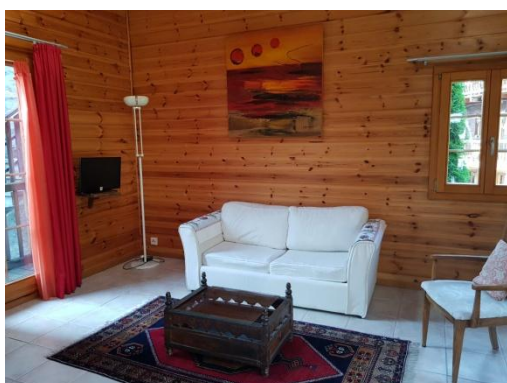

Chalet 497 - EVOLENE

Location à l'année - Meublé

Libre de suite

Rez-de-chaussée :

- Hall d'entrée avec rangement 4 m²
- Chambre à coucher avec lit à 2 places 9,70 m²
- Salle d'eau avec douche, WC et lavabo 3,50 m²

Etage :

- Cuisine ouverte sur le coin-à-manger et séjour 31,50 m²
- Balcon / Exposition sud-ouest
- Jardin ombragé